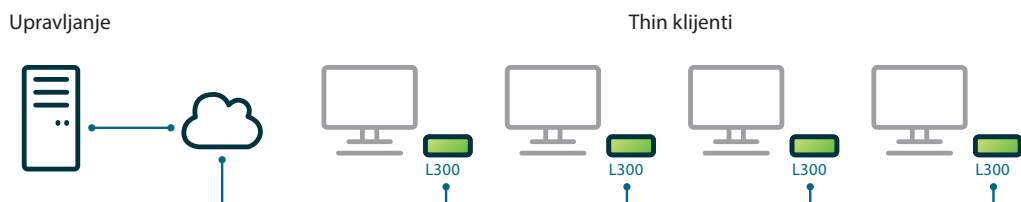

PC osvježenje

L-serija (Ethernet povezanost)

L-serija virtualnih desktopa povezuje se na zajednički poslužitelj preko standardne Ethernet mreže. Desktop uređaji su omogućeni korisnicima putem mreže i omogućuju bogati full-screen, full-motion multimedijalni playback; transparentno USB preusmjeravanje i perifernu podršku. Do 100 korisnika može zajedno koristiti jedno fizičko računalo ili virtualni uređaj. L-serije uređaja se prodaju zasebno i uključuju vSpace virtualizacijski softver.