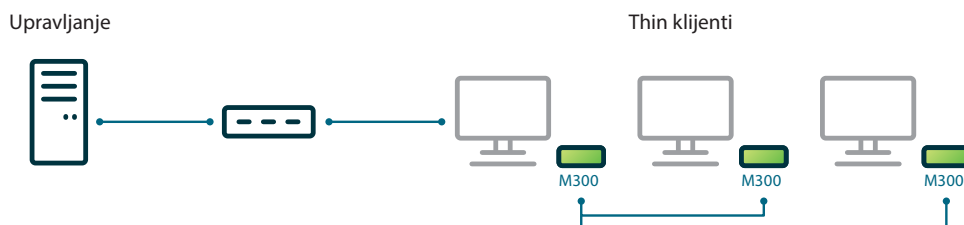

Ključne značajke i prednosti

- Dijeli jedno glavno računalo do 45 korisnika
- 3 klijent uređaja po kompletu
- USB miš, tipkovnica i periferna podrška
- Osiguran od strane NComputing Numo2 SoC inovacije
- Energetska efikasnost (~2 watt po korisniku)
- Full screen video streaming
- Jedan LAN port i strujni utikač za 3 korisnika

M-serija (Ethernet povezanost)

M300 predstavlja drugo NComputing računalno rješenje sa visokim performansama i nižim operativnim troškovima, koji osigurava jednostavnu, moćnu i pristupačnu alternativu PC proširenja. Kao industrijska prva 3-u-1 thin klijent ponuda, M300 isporučuje bogato PC iskustvo za 1/3 troškova standardnih PC i thin klijent uređaja. Sa ovim izuzetkom, NComputing isporučuje jedinstvenu inovaciju koja povećava vrijednost koju korisnici mogu očekivati od thin klijenta u virtualnom desktop okruženju.