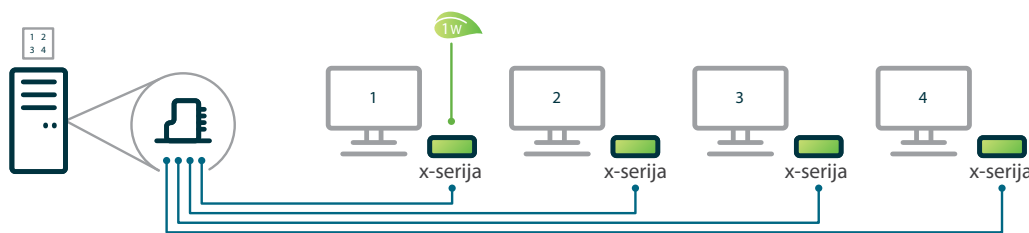

vSpace Server

vSpace Server, NComputing virtualizacijski softver, dijeli računalne izvore u jedinstveno virtualno okruženje osiguravajući pristup nekoliko korisnika na jedan Windows ili Linux operativni sistem. Također, nudi fleksibilnu OS podršku, osiguravajući stolni roaming, centralizirano upravljanje, full screen video podršku i široku perifernu podršku. Iskusite bogato PC iskustvo za svakog korisnika, za djelić troškova standardnog PC rješenja.

vSpace Client (Ethernet povezanost)

vSpace Client za Windows omogućuje da bilo koji Windows-bazirani PC, laptop ili netbook računalo udaljeno pristupi virtualnom desktopu na vašem vSpace poslužitelju. Podijelite prednosti centralno upravljanog virtualnog desktopa na više mobilnih korisnika, sa jednostavnim za korištenje, moćnim i pristupačnim vSpace klijentom.

PC proširenost

X-serija (izravna povezanost)

X-serija se povezuje putem PCI kartice instalirane na zajedničkim računalima i isporučuje izuzetne multimedijalne performanse sa nepodešenim CPU i energetske efikasnosti. X-serija je idealna kada se korisnici nalaze u istoj prostoriji kao i zajedničko računalo.